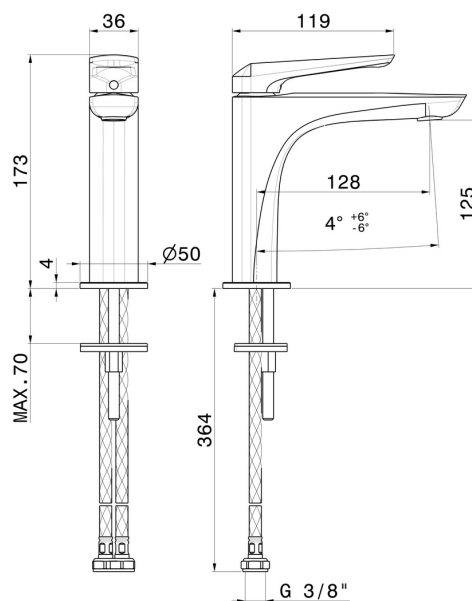

DELTA ZERO

72212.59.064

Mitigeur lavabo - finition PVD Brushed Gun Metal

Sans vidage

PVD Brushed Gun Metal

CARACTÉRISTIQUES

Matériau	Laiton
Technologie	Save Water
Installation	À poser
Version	Standard
Type de perçage	Monotrou
Type de commande	Monocommande
Vidage	Sans vidage
Mitigeur d'eau	Mécanique

DESSIN TECHNIQUE

DELTA ZERO

72212.59.064

Mitigeur lavabo - finition PVD Brushed Gun Metal

FINITIONS DISPONIBLES

59.064

PVD Brushed Gun Metal

01.014