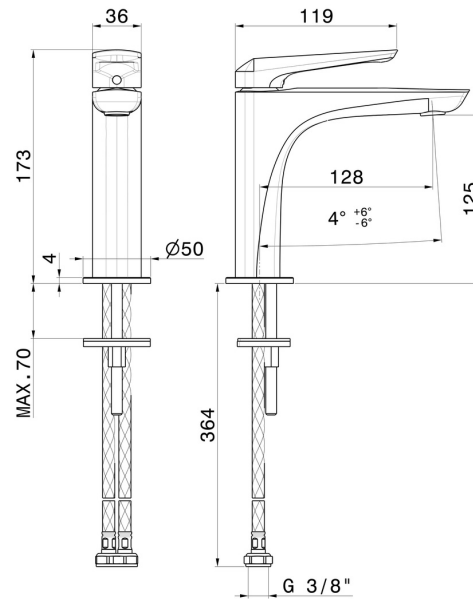

DELTA ZERO

72212.59.067

Mitigeur lavabo - finition PVD Brushed Copper Bronze

Sans vidage

PVD Brushed Copper Bronze

CARACTÉRISTIQUES

Matériau	Laiton
Technologie	Save Water
Installation	À poser
Version	Standard
Type de perçage	Monotrou
Type de commande	Monocommande
Vidage	Sans vidage
Mitigeur d'eau	Mécanique

DESSIN TECHNIQUE

DELTA ZERO

72212.59.067

Mitigeur lavabo - finition PVD Brushed Copper Bronze

FINITIONS DISPONIBLES

59.067

PVD Brushed Copper Bronze

01.014