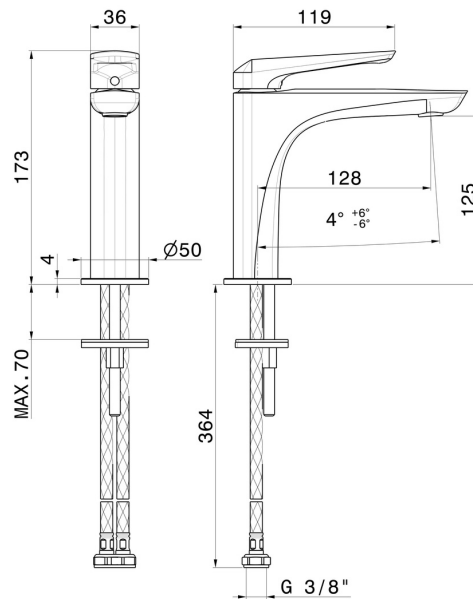

DELTA ZERO

72212.59.097

Mitigeur lavabo - finition PVD Brushed Gold

Sans vidage

PVD Brushed Gold

CARACTÉRISTIQUES

Matériau	Laiton
Technologie	Save Water
Installation	À poser
Version	Standard
Type de perçage	Monotrou
Type de commande	Monocommande
Vidage	Sans vidage
Mitigeur d'eau	Mécanique

DESSIN TECHNIQUE

DELTA ZERO

72212.59.097

Mitigeur lavabo - finition PVD Brushed Gold

FINITIONS DISPONIBLES

59.097

PVD Brushed Gold

01.014