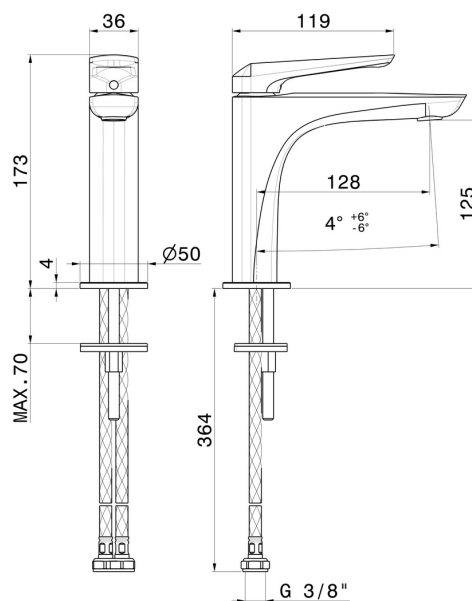

DELTA ZERO

72212.61.020

Mitigeur lavabo - finition PVD Glossy Gold

Sans vidage

PVD Glossy Gold

CARACTÉRISTIQUES

Matériau	Laiton
Technologie	Save Water
Installation	À poser
Version	Standard
Type de perçage	Monotrou
Type de commande	Monocommande
Vidage	Sans vidage
Mitigeur d'eau	Mécanique

DESSIN TECHNIQUE

DELTA ZERO

72212.61.020

Mitigeur lavabo - finition PVD Glossy Gold

FINITIONS DISPONIBLES

61.020

PVD Glossy Gold

01.014