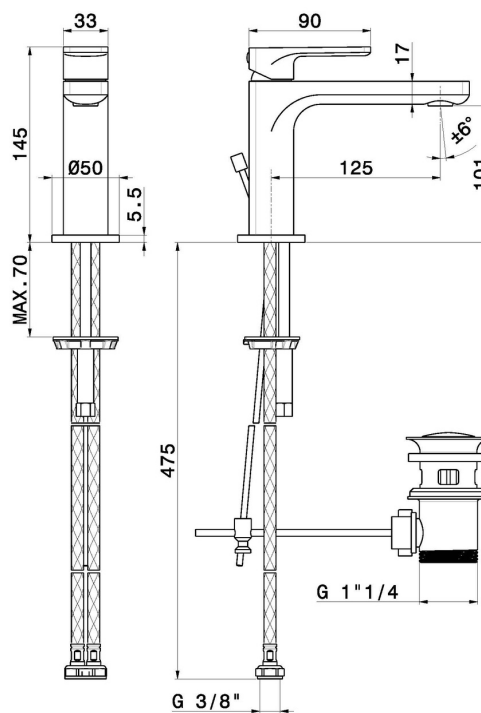

B-EASY

72610.01.014

Mitigeur lavabo - finition Matt White

Matt White

CARACTÉRISTIQUES

Matériau	Laiton
Technologie	Save Water
Installation	À poser
Version	Standard
Type de perçage	Monotrou
Type de commande	Monocommande
Vidage	Avec vidage
Mitigeur d'eau	Mécanique

DESSIN TECHNIQUE

B-EASY

72610.01.014

Mitigeur lavabo - finition Matt White

FINITIONS DISPONIBLES

01.014

Matt White

01.093