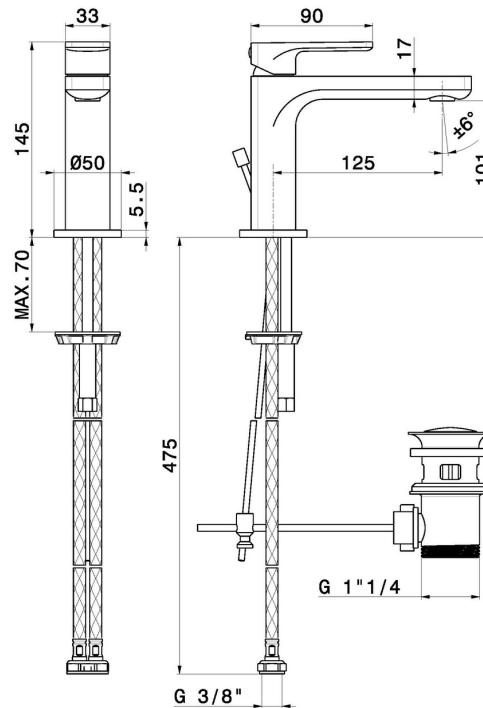

B-EASY

72610.01.093

Mitigeur lavabo - finition Matt Black

CARACTÉRISTIQUES

Matériau	Laiton
Technologie	Save Water
Installation	À poser
Version	Standard
Type de perçage	Monotrou
Type de commande	Monocommande
Vidage	Avec vidage
Mitigeur d'eau	Mécanique

DESSIN TECHNIQUE

B-EASY

72610.01.093

Mitigeur lavabo - finition Matt Black

FINITIONS DISPONIBLES

01.093

Matt Black

01.014