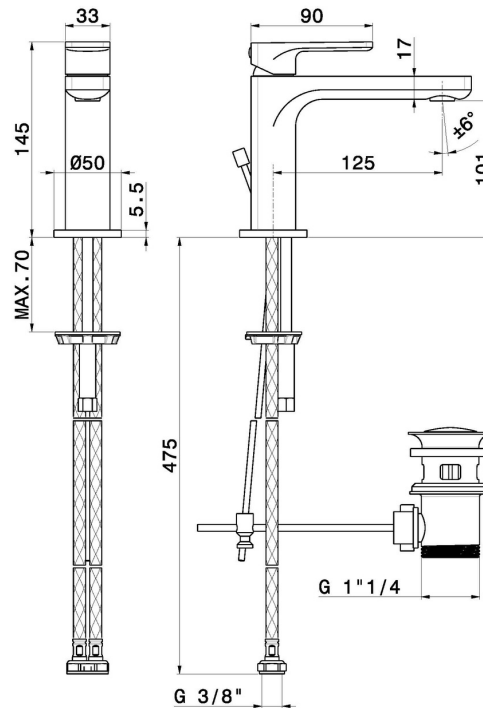

DESSIN TECHNIQUE