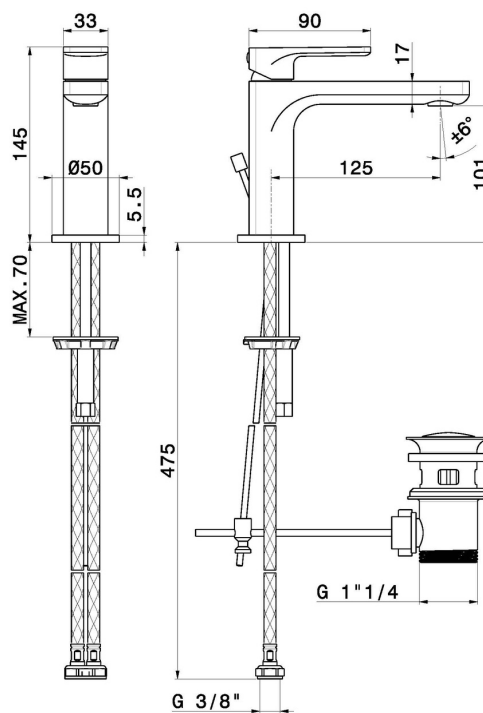

B-EASY

72610.M0.071

Mitigeur lavabo - finition Gold Satin

Gold Satin

CARACTÉRISTIQUES

Matériau	Laiton
Technologie	Save Water
Installation	À poser
Version	Standard
Type de perçage	Monotrou
Type de commande	Monocommande
Vidage	Avec vidage
Mitigeur d'eau	Mécanique

DESSIN TECHNIQUE

B-EASY

72610.M0.071

Mitigeur lavabo - finition Gold Satin

FINITIONS DISPONIBLES

M0.071

Gold Satin

01.014