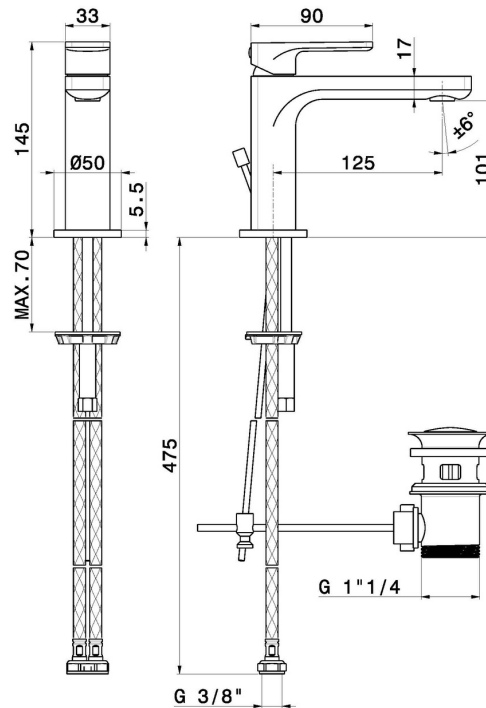

DESSIN TECHNIQUE