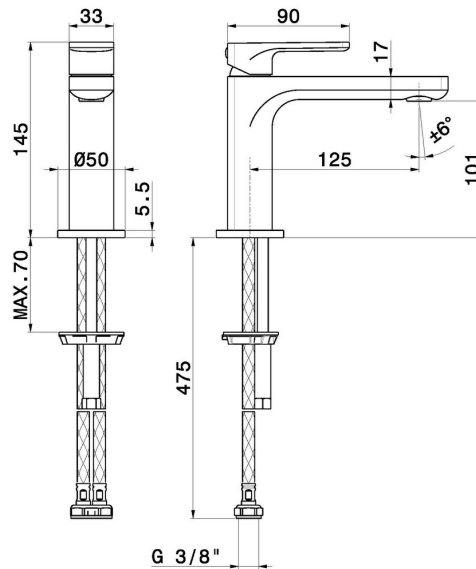

B-EASY

72612.01.014

Mitigeur lavabo - finition Matt White

Sans vidage

CARACTÉRISTIQUES

Matériau	Laiton
Technologie	Save Water
Installation	À poser
Version	Standard
Type de perçage	Monotrou
Type de commande	Monocommande
Vidage	Sans vidage
Mitigeur d'eau	Mécanique

DESSIN TECHNIQUE

B-EASY

72612.01.014

Mitigeur lavabo - finition Matt White

FINITIONS DISPONIBLES

01.014

Matt White

01.093