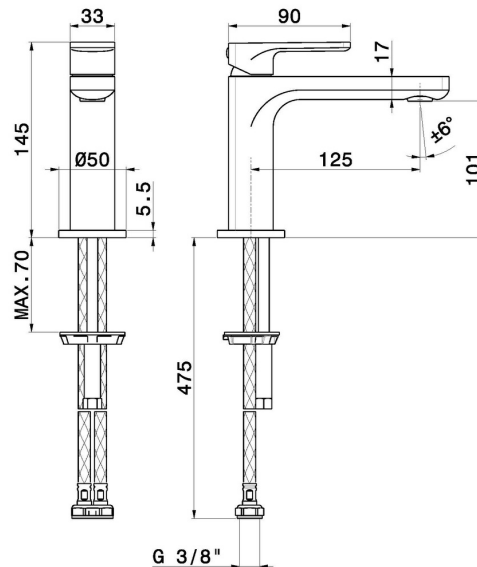

B-EASY

72612.01.093

Mitigeur lavabo - finition Matt Black

Sans vidage

SAVE
WATER

CARACTÉRISTIQUES

Matériau	Laiton
Technologie	Save Water
Installation	À poser
Version	Standard
Type de perçage	Monotrou
Type de commande	Monocommande
Vidage	Sans vidage
Mitigeur d'eau	Mécanique

DESSIN TECHNIQUE

B-EASY

72612.01.093

Mitigeur lavabo - finition Matt Black

FINITIONS DISPONIBLES

01.093

Matt Black

01.014