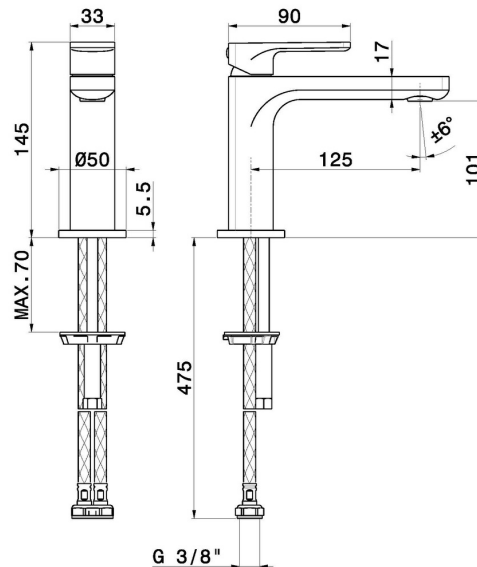

DESSIN TECHNIQUE