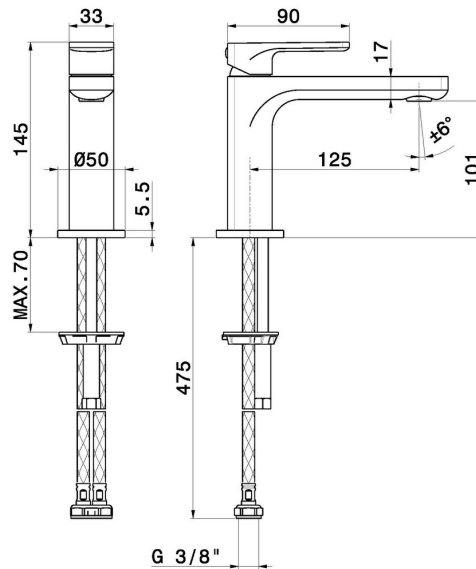

DESSIN TECHNIQUE