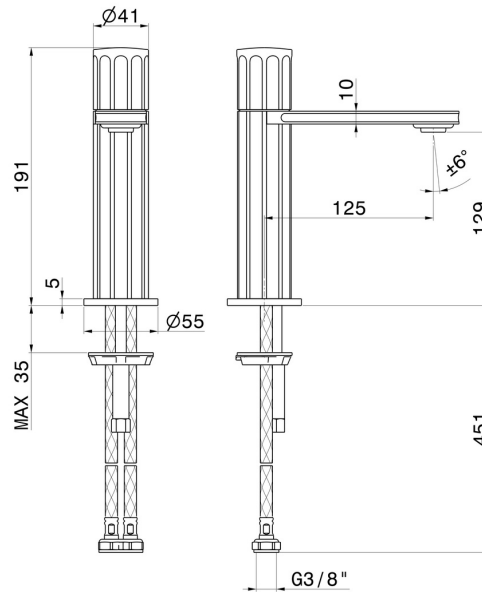

## CARACTÉRISTIQUES

|                  |  |
|------------------|--|
| Matériau         | <b>Laiton</b>                                |
| Technologie      | <b>Energy Saving - Low Lead - Save Water</b> |
| Installation     | <b>À poser</b>                               |
| Version          | <b>Standard</b>                              |
| Type de perçage  | <b>Monotrou</b>                              |
| Type de commande | <b>Monocommande</b>                          |
| Vidage           | <b>Sans vidage</b>                           |
| Mitigeur d'eau   | <b>Mécanique</b>                             |

## DESSIN TECHNIQUE

**IONIKA**

**72812.01.014**

Mitigeur lavabo - finition Matt White

**FINITIONS DISPONIBLES**

---

**01.014**

Matt White