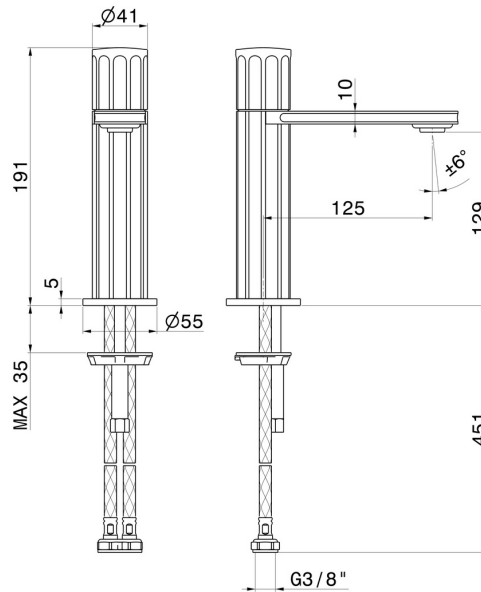

## CARACTÉRISTIQUES

Matériau	<b>Laiton</b>
Technologie	<b>Energy Saving - Low Lead - Save Water</b>
Installation	<b>À poser</b>
Version	<b>Standard</b>
Type de perçage	<b>Monotrou</b>
Type de commande	<b>Monocommande</b>
Vidage	<b>Sans vidage</b>
Mitigeur d'eau	<b>Mécanique</b>

## DESSIN TECHNIQUE

**IONIKA**

**72812.21.018**

Mitigeur lavabo - finition Chrome

**FINITIONS DISPONIBLES**

---

**21.018**

Chrome