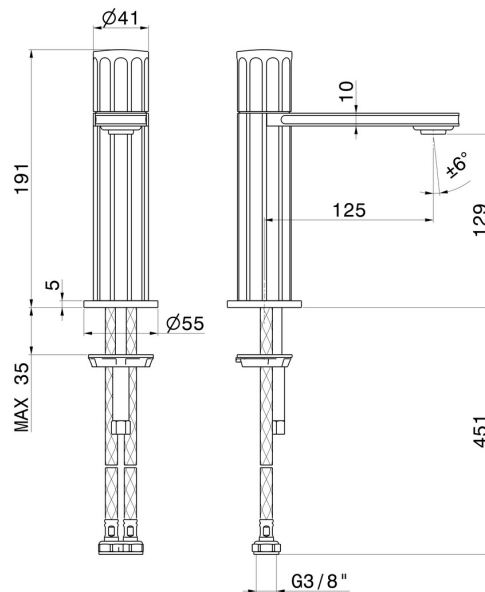

# IONIKA

**72812.59.067**

Mitigeur lavabo - finition PVD Brushed Copper Bronze

Sans vidage

## CARACTÉRISTIQUES

Matériau	<b>Laiton</b>
Technologie	<b>Energy Saving - Low Lead - Save Water</b>
Installation	<b>À poser</b>
Version	<b>Standard</b>
Type de perçage	<b>Monotrou</b>
Type de commande	<b>Monocommande</b>
Vidage	<b>Sans vidage</b>
Mitigeur d'eau	<b>Mécanique</b>

## DESSIN TECHNIQUE

**IONIKA**

**72812.59.067**

Mitigeur lavabo - finition PVD Brushed Copper Bronze

**FINITIONS DISPONIBLES**

---

**59.067**

PVD Brushed Copper Bronze