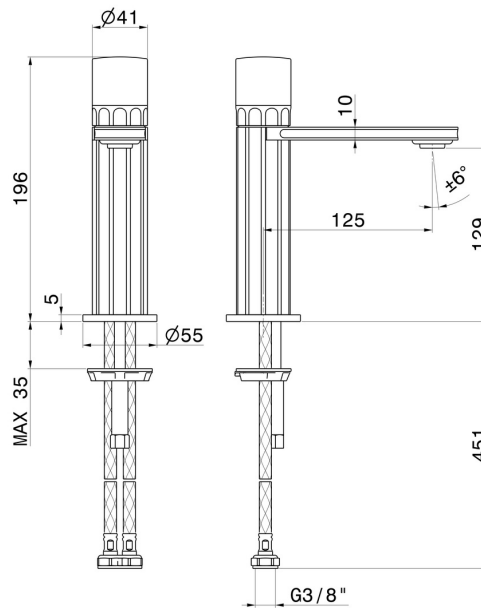

IONIKA SUPREME

72912.01.014

Mitigeur lavabo - finition Matt White

Sans vidage

CARACTÉRISTIQUES

Matériau	Laiton/Marbre
Technologie	Energy Saving - Low Lead - Save Water
Installation	À poser
Version	Standard
Type de perçage	Monotrou
Type de commande	Monocommande
Vidage	Sans vidage
Mitigeur d'eau	Mécanique

DESSIN TECHNIQUE

IONIKA SUPREME

72912.01.014

Mitigeur lavabo - finition Matt White

FINITIONS DISPONIBLES

01.014

Matt White

01.093