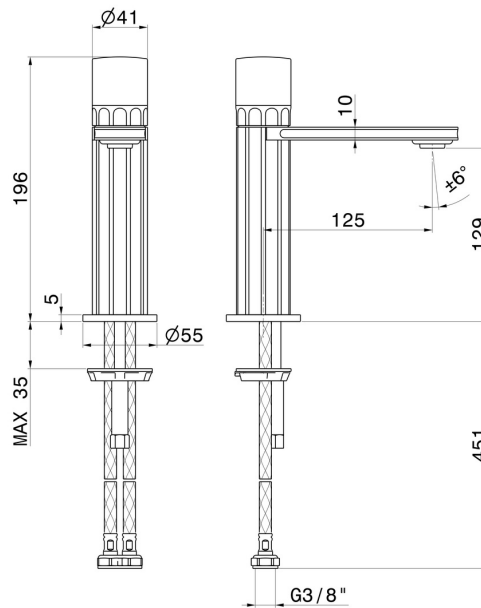

## CARACTÉRISTIQUES

Matériau	<b>Laiton/Marbre</b>
Technologie	<b>Energy Saving - Low Lead - Save Water</b>
Installation	<b>À poser</b>
Version	<b>Standard</b>
Type de perçage	<b>Monotrou</b>
Type de commande	<b>Monocommande</b>
Vidage	<b>Sans vidage</b>
Mitigeur d'eau	<b>Mécanique</b>

## DESSIN TECHNIQUE

**IONIKA SUPREME**

**72912.21.018**

Mitigeur lavabo - finition Chrome

**FINITIONS DISPONIBLES**

---

**21.018**

Chrome