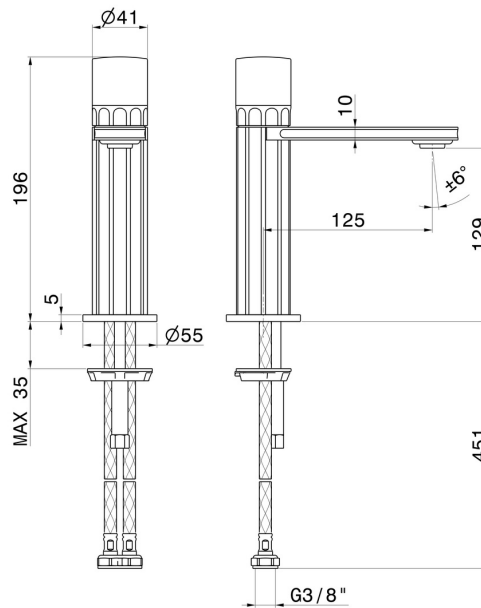

IONIKA SUPREME

72912.59.064

Mitigeur lavabo - finition PVD Brushed Gun Metal

Sans vidage

CARACTÉRISTIQUES

Matériau	Laiton/Marbre
Technologie	Energy Saving - Low Lead - Save Water
Installation	À poser
Version	Standard
Type de perçage	Monotrou
Type de commande	Monocommande
Vidage	Sans vidage
Mitigeur d'eau	Mécanique

DESSIN TECHNIQUE

IONIKA SUPREME

72912.59.064

Mitigeur lavabo - finition PVD Brushed Gun Metal

FINITIONS DISPONIBLES

59.064

PVD Brushed Gun Metal

01.014