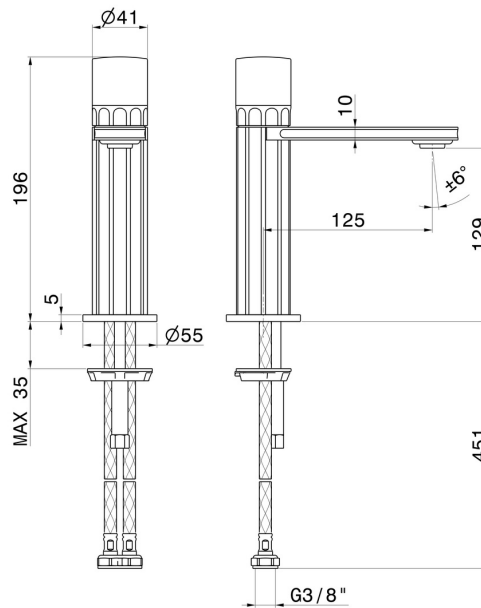

IONIKA SUPREME

72912.59.098

Mitigeur lavabo - finition PVD Brushed Pale Gold

Sans vidage

CARACTÉRISTIQUES

Matériau	Laiton/Marbre
Technologie	Energy Saving - Low Lead - Save Water
Installation	À poser
Version	Standard
Type de perçage	Monotrou
Type de commande	Monocommande
Vidage	Sans vidage
Mitigeur d'eau	Mécanique

DESSIN TECHNIQUE

IONIKA SUPREME

72912.59.098

Mitigeur lavabo - finition PVD Brushed Pale Gold

FINITIONS DISPONIBLES

59.098

PVD Brushed Pale Gold

01.014