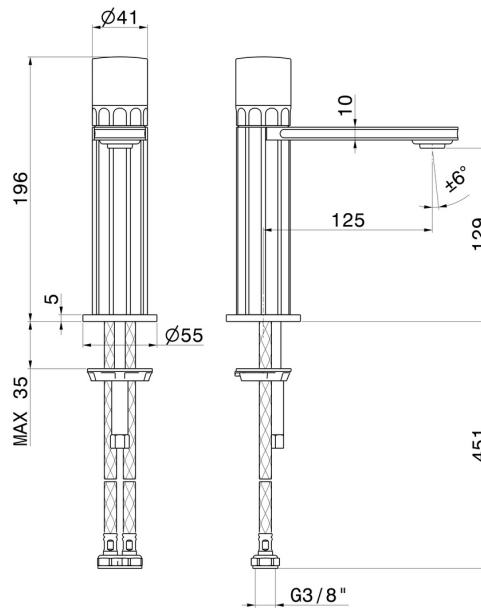

IONIKA SUPREME

72912.61.020

Mitigeur lavabo - finition PVD Glossy Gold

Sans vidage

CARACTÉRISTIQUES

Matériau	Laiton/Marbre
Technologie	Energy Saving - Low Lead - Save Water
Installation	À poser
Version	Standard
Type de perçage	Monotrou
Type de commande	Monocommande
Vidage	Sans vidage
Mitigeur d'eau	Mécanique

DESSIN TECHNIQUE

IONIKA SUPREME

72912.61.020

Mitigeur lavabo - finition PVD Glossy Gold

FINITIONS DISPONIBLES

61.020

PVD Glossy Gold

01.014