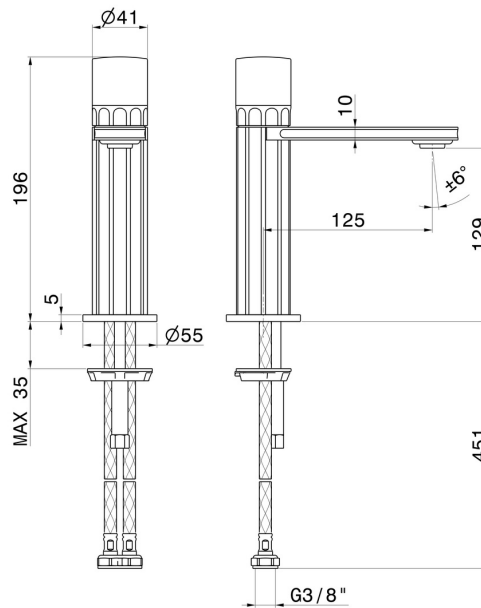

## CARACTÉRISTIQUES

Matériau	<b>Laiton/Marbre</b>
Technologie	<b>Energy Saving - Low Lead - Save Water</b>
Installation	<b>À poser</b>
Version	<b>Standard</b>
Type de perçage	<b>Monotrou</b>
Type de commande	<b>Monocommande</b>
Vidage	<b>Sans vidage</b>
Mitigeur d'eau	<b>Mécanique</b>

## DESSIN TECHNIQUE

**IONIKA ALLURE**

**73012.21.018**

Mitigeur lavabo - finition Chrome

**FINITIONS DISPONIBLES**

---

**21.018**

Chrome