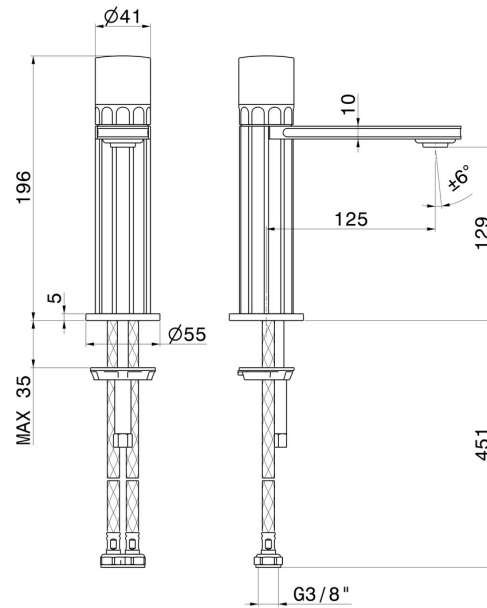

# IONIKA ALLURE

**73012.59.067**

Mitigeur lavabo - finition PVD Brushed Copper Bronze

Sans vidage

PVD Brushed Copper Bronze

## CARACTÉRISTIQUES

Matériau	<b>Laiton/Marbre</b>
Technologie	<b>Energy Saving - Low Lead - Save Water</b>
Installation	<b>À poser</b>
Version	<b>Standard</b>
Type de perçage	<b>Monotrou</b>
Type de commande	<b>Monocommande</b>
Vidage	<b>Sans vidage</b>
Mitigeur d'eau	<b>Mécanique</b>

## DESSIN TECHNIQUE

**IONIKA ALLURE**

**73012.59.067**

Mitigeur lavabo - finition PVD Brushed Copper Bronze

**FINITIONS DISPONIBLES**

---

**59.067**

PVD Brushed Copper Bronze