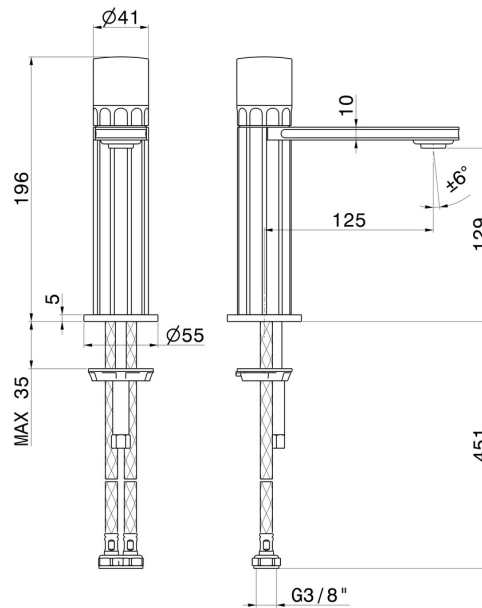

IONIKA ALLURE

73012.59.098

Mitigeur lavabo - finition PVD Brushed Pale Gold

Sans vidage

CARACTÉRISTIQUES

Matériau	Laiton/Marbre
Technologie	Energy Saving - Low Lead - Save Water
Installation	À poser
Version	Standard
Type de perçage	Monotrou
Type de commande	Monocommande
Vidage	Sans vidage
Mitigeur d'eau	Mécanique

DESSIN TECHNIQUE

IONIKA ALLURE

73012.59.098

Mitigeur lavabo - finition PVD Brushed Pale Gold

FINITIONS DISPONIBLES

59.098

PVD Brushed Pale Gold

01.014