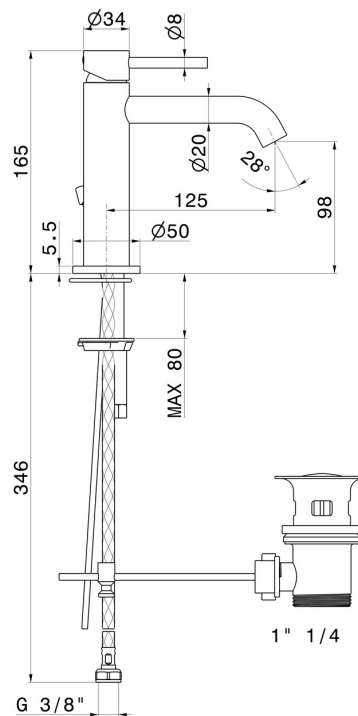

DESSIN TECHNIQUE