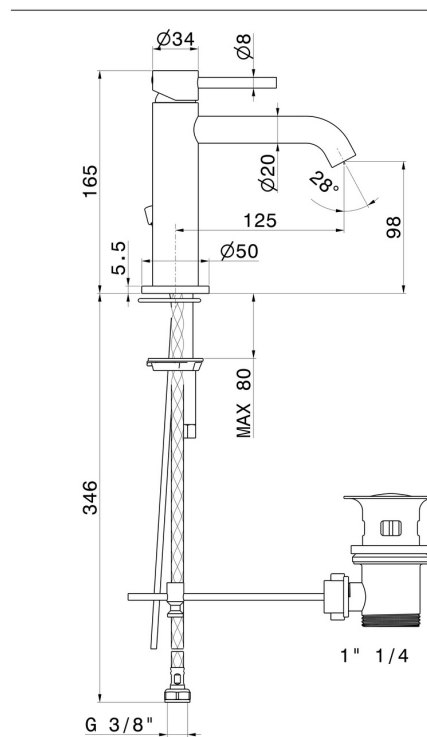

DESSIN TECHNIQUE