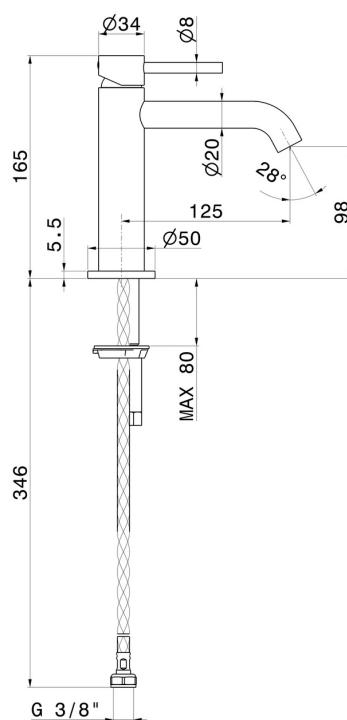

# X-WAY

**73912.01.014**

Mitigeur lavabo - finition Matt White

Sans vidage

## CARACTÉRISTIQUES

Matériau	<b>Laiton</b>
Technologie	<b>Save Water</b>
Installation	<b>À poser</b>
Version	<b>Standard</b>
Type de perçage	<b>Monotrou</b>
Type de commande	<b>Monocommande</b>
Vidage	<b>Sans vidage</b>
Mitigeur d'eau	<b>Mécanique</b>

## DESSIN TECHNIQUE

**X-WAY**

**73912.01.014**

Mitigeur lavabo - finition Matt White

**FINITIONS DISPONIBLES**

---

**01.014**

Matt White