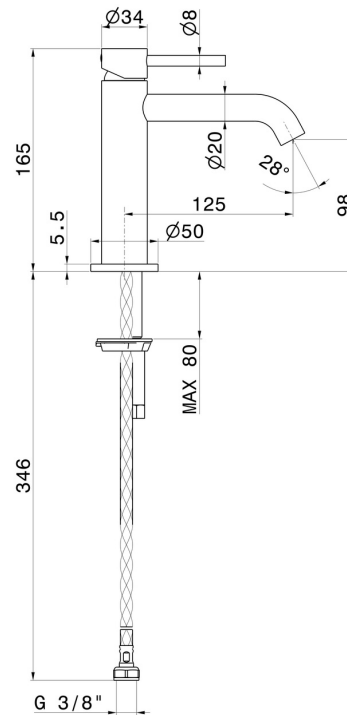

# X-WAY

**73912.59.064**

Mitigeur lavabo - finition PVD Brushed Gun Metal

Sans vidage

PVD Brushed Gun Metal

## CARACTÉRISTIQUES

Matériau	<b>Laiton</b>
Technologie	<b>Save Water</b>
Installation	<b>À poser</b>
Version	<b>Standard</b>
Type de perçage	<b>Monotrou</b>
Type de commande	<b>Monocommande</b>
Vidage	<b>Sans vidage</b>
Mitigeur d'eau	<b>Mécanique</b>

## DESSIN TECHNIQUE

**X-WAY**

**73912.59.064**

Mitigeur lavabo - finition PVD Brushed Gun Metal

**FINITIONS DISPONIBLES**

---

**59.064**

PVD Brushed Gun Metal