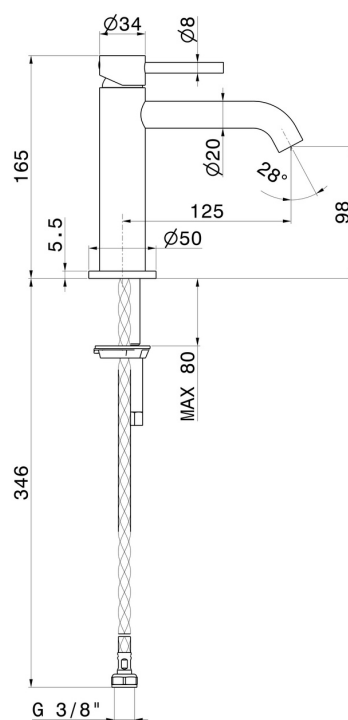

X-WAY

73912.M0.071

Mitigeur lavabo - finition Gold Satin

Sans vidage

CARACTÉRISTIQUES

| | |
|------------------|---------------------|
| Matériau | Laiton |
| Technologie | Save Water |
| Installation | À poser |
| Version | Standard |
| Type de perçage | Monotrou |
| Type de commande | Monocommande |
| Vidage | Sans vidage |
| Mitigeur d'eau | Mécanique |

DESSIN TECHNIQUE

X-WAY

73912.M0.071

Mitigeur lavabo - finition Gold Satin

FINITIONS DISPONIBLES

M0.071

Gold Satin

01.014