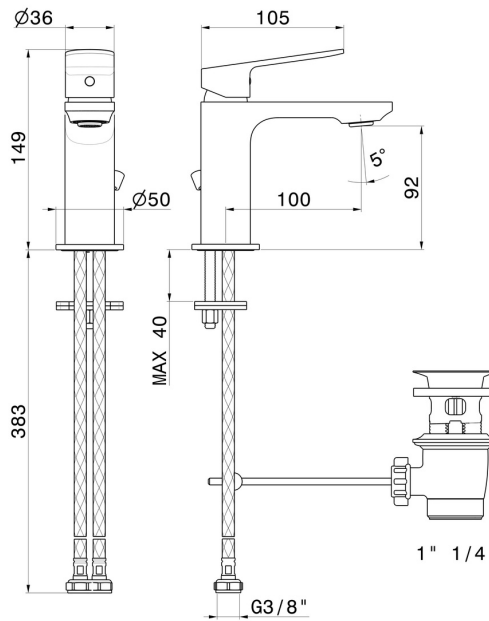

# RISE UP

**74010.01.093**

Mitigeur lavabo - finition Matt Black

Matt Black

## CARACTÉRISTIQUES

Matériau	<b>Laiton</b>
Technologie	<b>Save Water</b>
Installation	<b>À poser</b>
Version	<b>Standard</b>
Type de perçage	<b>Monotrou</b>
Type de commande	<b>Monocommande</b>
Vidage	<b>Avec vidage</b>
Mitigeur d'eau	<b>Mécanique</b>

## DESSIN TECHNIQUE

**RISE UP**

**74010.01.093**

Mitigeur lavabo - finition Matt Black

**FINITIONS DISPONIBLES**

---

**01.093**

Matt Black

**21.018**

finition Chrome