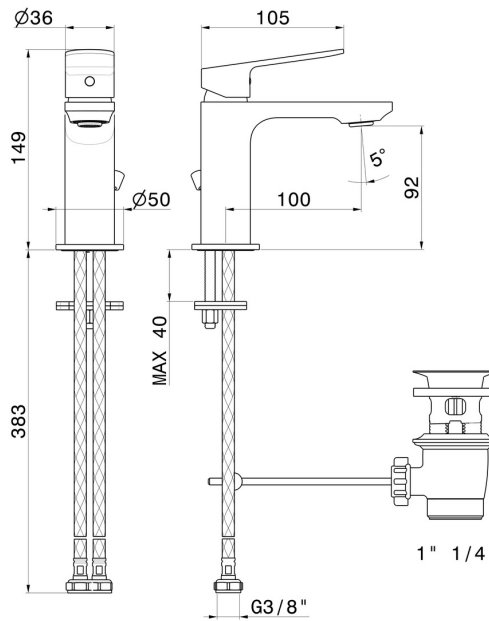

RISE UP

74010.21.018

Mitigeur lavabo - finition Chrome

Chrome

CARACTÉRISTIQUES

Matériau	Laiton
Technologie	Save Water
Installation	À poser
Version	Standard
Type de perçage	Monotrou
Type de commande	Monocommande
Vidage	Avec vidage
Mitigeur d'eau	Mécanique

DESSIN TECHNIQUE

RISE UP

74010.21.018

Mitigeur lavabo - finition Chrome

FINITIONS DISPONIBLES

21.018

Chrome

01.093