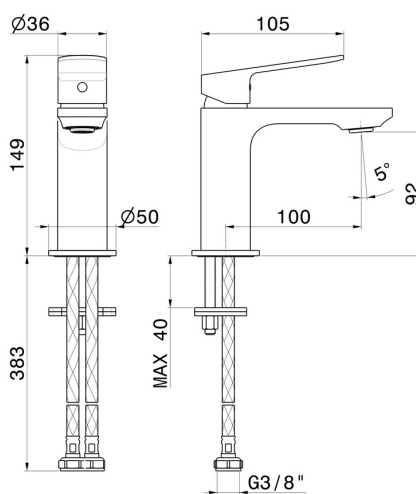

# RISE UP

**74012.01.093**

Mitigeur lavabo - finition Matt Black

Sans vidage

## CARACTÉRISTIQUES

Matériau	<b>Laiton</b>
Technologie	<b>Save Water</b>
Installation	<b>À poser</b>
Version	<b>Standard</b>
Type de perçage	<b>Monotrou</b>
Type de commande	<b>Monocommande</b>
Vidage	<b>Sans vidage</b>
Mitigeur d'eau	<b>Mécanique</b>

## DESSIN TECHNIQUE

**RISE UP**

**74012.01.093**

Mitigeur lavabo - finition Matt Black

**FINITIONS DISPONIBLES**

---

**01.093**

Matt Black

**21.018**

finition Chrome