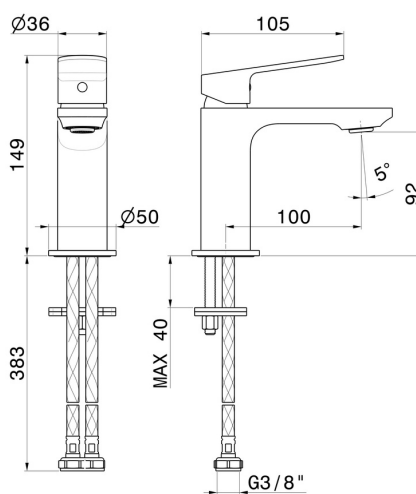

RISE UP

74012.21.018

Mitigeur lavabo - finition Chrome

Sans vidage

SAVE
WATER

Chrome

CARACTÉRISTIQUES

| | |
|------------------|---------------------|
| Matériau | Laiton |
| Technologie | Save Water |
| Installation | À poser |
| Version | Standard |
| Type de perçage | Monotrou |
| Type de commande | Monocommande |
| Vidage | Sans vidage |
| Mitigeur d'eau | Mécanique |

DESSIN TECHNIQUE

RISE UP

74012.21.018

Mitigeur lavabo - finition Chrome

FINITIONS DISPONIBLES

21.018

Chrome

01.093