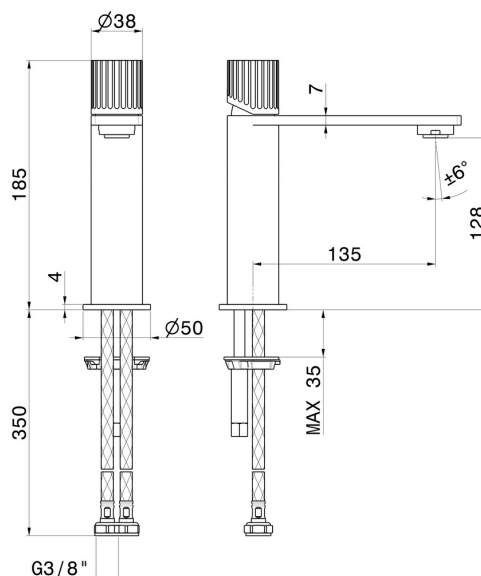

# STEEL LINE

**74212x.59.098**

Mitigeur lavabo - finition PVD Brushed Pale Gold

Sans vidage

PVD Brushed Pale Gold

## CARACTÉRISTIQUES

Matériau	<b>Acier inox</b>
Technologie	<b>Save Water</b>
Installation	<b>À poser</b>
Version	<b>Standard</b>
Type de perçage	<b>Monotrou</b>
Type de commande	<b>Monocommande</b>
Vidage	<b>Sans vidage</b>
Mitigeur d'eau	<b>Mécanique</b>

## DESSIN TECHNIQUE

**STEEL LINE**

**74212x.59.098**

Mitigeur lavabo - finition PVD Brushed Pale Gold

**FINITIONS DISPONIBLES**

---

**59.098**

PVD Brushed Pale Gold