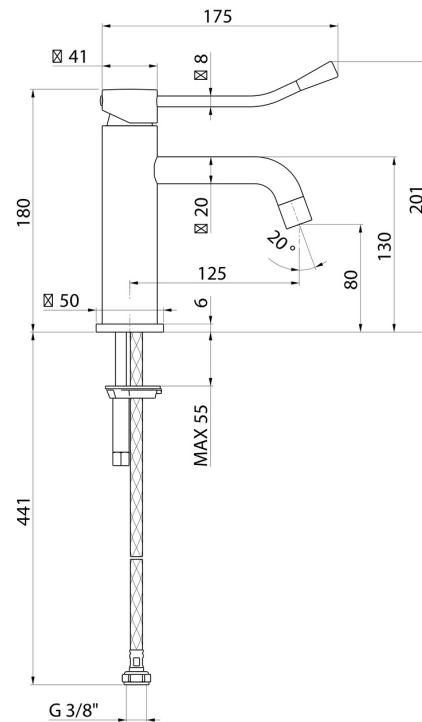

DESSIN TECHNIQUE