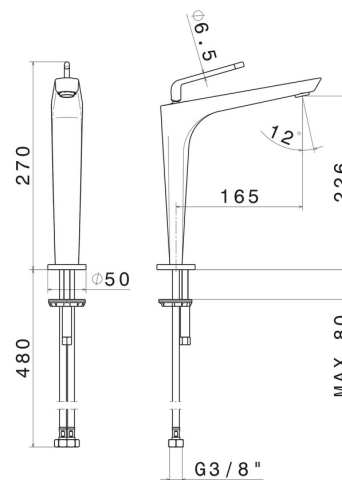

O'RAMA

68415.01.014

Mitigeur lavabo pour vasque à poser - finition Matt White

Sans vidage

CARACTÉRISTIQUES

Matériau	Laiton
Technologie	Save Water
Installation	À poser
Version	Version haute
Type de perçage	Monotrou
Type de commande	Monocommande
Vidage	Sans vidage
Mitigeur d'eau	Mécanique

DESSIN TECHNIQUE

O'RAMA

68415.01.014

Mitigeur lavabo pour vasque à poser - finition Matt White

FINITIONS DISPONIBLES

01.014

Matt White

01.093