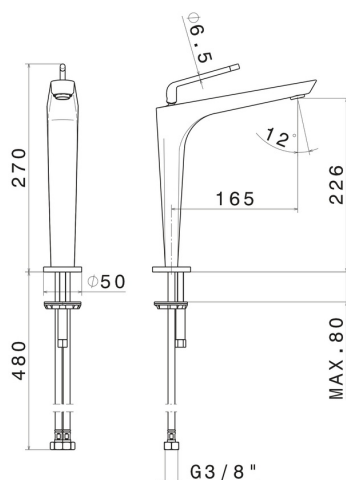

## 68415.01.093

Mitigeur lavabo pour vasque à poser - finition Matt Black

Sans vidage

SAVE  
WATER

### CARACTÉRISTIQUES

Matériau	<b>Laiton</b>
Technologie	<b>Save Water</b>
Installation	<b>À poser</b>
Version	<b>Version haute</b>
Type de perçage	<b>Monotrou</b>
Type de commande	<b>Monocommande</b>
Vidage	<b>Sans vidage</b>
Mitigeur d'eau	<b>Mécanique</b>

### DESSIN TECHNIQUE

**O'RAMA**

**68415.01.093**

Mitigeur lavabo pour vasque à poser - finition Matt Black

**FINITIONS DISPONIBLES**

---

**01.093**

Matt Black