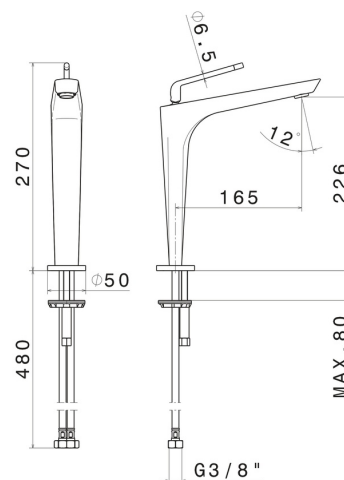

O'RAMA

68415.05.093

Mitigeur lavabo pour vasque à poser - finition Chrome - Matt Black

Sans vidage

SAVE
WATER

Chrome - Matt Black

CARACTÉRISTIQUES

Matériau	Laiton
Technologie	Save Water
Installation	À poser
Version	Version haute
Type de perçage	Monotrou
Type de commande	Monocommande
Vidage	Sans vidage
Mitigeur d'eau	Mécanique

DESSIN TECHNIQUE

O'RAMA

68415.05.093

Mitigeur lavabo pour vasque à poser - finition Chrome - Matt Black

FINITIONS DISPONIBLES

05.093

Chrome - Matt Black

01.014