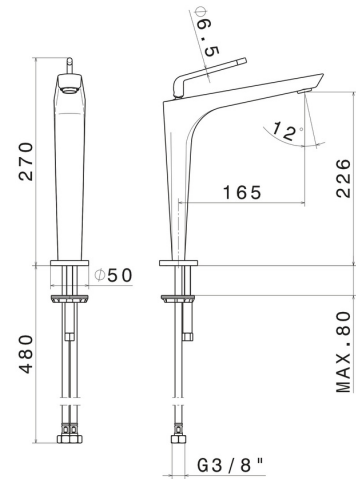

## 68415.61.020

Mitigeur lavabo pour vasque à poser - finition PVD Glossy Gold

Sans vidage

SAVE  
WATER

PVD Glossy Gold

### CARACTÉRISTIQUES

Matériau	<b>Laiton</b>
Technologie	<b>Save Water</b>
Installation	<b>À poser</b>
Version	<b>Version haute</b>
Type de perçage	<b>Monotrou</b>
Type de commande	<b>Monocommande</b>
Vidage	<b>Sans vidage</b>
Mitigeur d'eau	<b>Mécanique</b>

### DESSIN TECHNIQUE

**O'RAMA**

**68415.61.020**

Mitigeur lavabo pour vasque à poser - finition PVD Glossy Gold

**FINITIONS DISPONIBLES**

---

**61.020**

PVD Glossy Gold