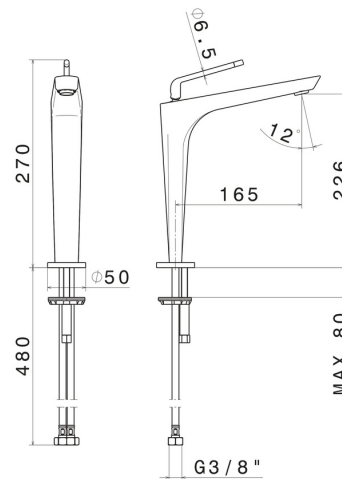

## 68415.M2.070

Mitigeur lavabo pour vasque à poser - finition Titanium Satin -  
Matt black

Sans vidage

SAVE  
WATER

Titanium Satin - Matt black

### CARACTÉRISTIQUES

Matériau	<b>Laiton</b>
Technologie	<b>Save Water</b>
Installation	<b>À poser</b>
Version	<b>Version haute</b>
Type de perçage	<b>Monotrou</b>
Type de commande	<b>Monocommande</b>
Vidage	<b>Sans vidage</b>
Mitigeur d'eau	<b>Mécanique</b>

### DESSIN TECHNIQUE

**O'RAMA**

**68415.M2.070**

Mitigeur lavabo pour vasque à poser - finition Titanium Satin - Matt black

**FINITIONS DISPONIBLES**

---

**M2.070**

Titanium Satin - Matt black