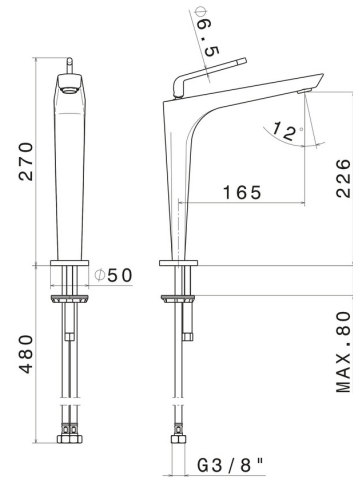

DESSIN TECHNIQUE