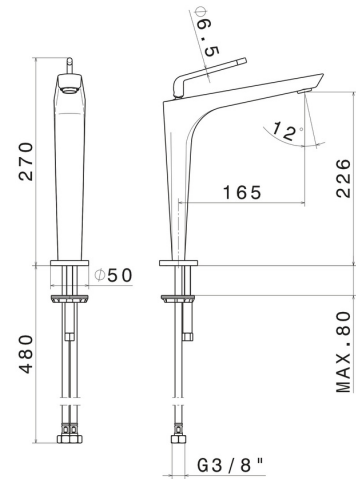

O'RAMA

68415.M2.072

Mitigeur lavabo pour vasque à poser - finition Copper Satin -
Matt black

Sans vidage

SAVE
WATER

Copper Satin - Matt black

CARACTÉRISTIQUES

Matériau	Laiton
Technologie	Save Water
Installation	À poser
Version	Version haute
Type de perçage	Monotrou
Type de commande	Monocommande
Vidage	Sans vidage
Mitigeur d'eau	Mécanique

DESSIN TECHNIQUE

O'RAMA

68415.M2.072

Mitigeur lavabo pour vasque à poser - finition Copper Satin - Matt black

FINITIONS DISPONIBLES

M2.072

Copper Satin - Matt black

01.014