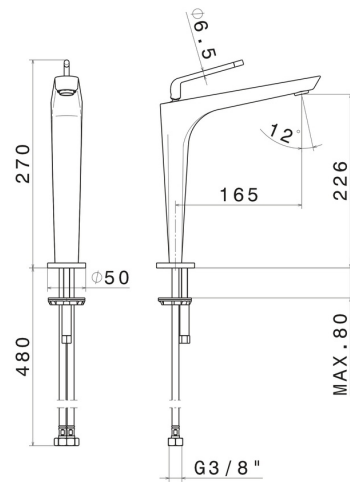

## 68415.M2.075

Mitigeur lavabo pour vasque à poser - finition Copper Glossy

Sans vidage

### CARACTÉRISTIQUES

Matériau	<b>Laiton</b>
Technologie	<b>Save Water</b>
Installation	<b>À poser</b>
Version	<b>Version haute</b>
Type de perçage	<b>Monotrou</b>
Type de commande	<b>Monocommande</b>
Vidage	<b>Sans vidage</b>
Mitigeur d'eau	<b>Mécanique</b>

### DESSIN TECHNIQUE

**O'RAMA**

**68415.M2.075**

Mitigeur lavabo pour vasque à poser - finition Copper Glossy

**FINITIONS DISPONIBLES**

---

**M2.075**

Copper Glossy