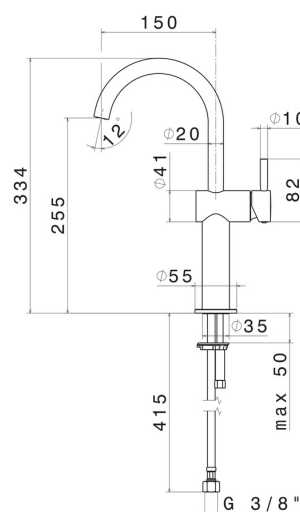

## CARACTÉRISTIQUES

Matériau

**Laiton**

Technologie

**Save Water**

Installation

**À poser**

Type de perçage

## DESSIN TECHNIQUE

**BLINK**

**70815.01.093**

Mitigeur lavabo, pour vasque à poser - finition Matt Black

**FINITIONS DISPONIBLES**

---

**01.093**

Matt Black