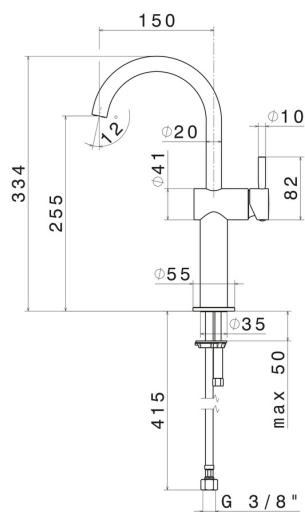

## CARACTÉRISTIQUES

Matériau

**Laiton**

Technologie

**Save Water**

Installation

**À poser**

Type de perçage

## DESSIN TECHNIQUE

**BLINK**

**70815.21.018**

Mitigeur lavabo, pour vasque à poser - finition Chrome

**FINITIONS DISPONIBLES**

---

**21.018**

Chrome