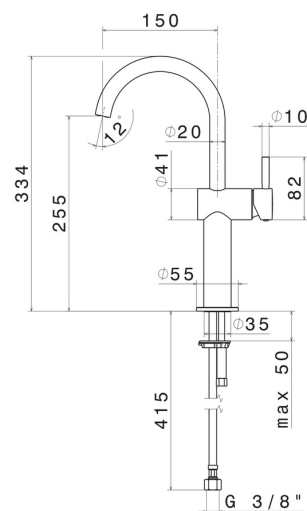

# BLINK

**70815.47.083**

Mitigeur lavabo, pour vasque à poser - finition Groove Bronze

Version haute. Sans vidage.

Groove Bronze

## DESSIN TECHNIQUE

**BLINK**

**70815.47.083**

Mitigeur lavabo, pour vasque à poser - finition Groove Bronze

**FINITIONS DISPONIBLES**

---

**47.083**

Groove Bronze