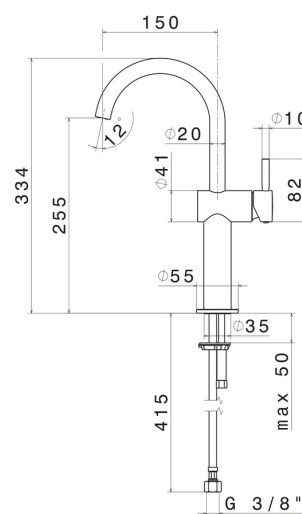

## CARACTÉRISTIQUES

Matériau

**Laiton**

Technologie

**Save Water**

Installation

**À poser**

Type de perçage

## DESSIN TECHNIQUE

**BLINK**

**70815.58.063**

Mitigeur lavabo, pour vasque à poser - finition PVD Gun Metal

**FINITIONS DISPONIBLES**

---

**58.063**

PVD Gun Metal