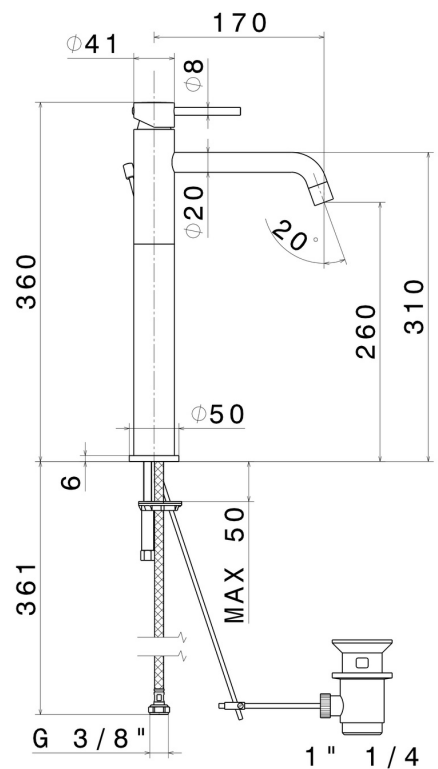

**XT**

**4204.M0.075**

Mitigeur lavabo pour vasque à poser. Version haute - finition Copper Glossy

Copper Glossy

**CARACTÉRISTIQUES**

Matériau	<b>Laiton</b>
Technologie	<b>Low Lead - Save Water</b>
Installation	<b>À poser</b>
Bec	<b>Bec long</b>
Version	<b>Version haute</b>
Type de perçage	<b>Monotrou</b>
Type de commande	<b>Monocommande</b>
Vidage	<b>Avec vidage</b>
Mitigeur d'eau	<b>Mécanique</b>

**DESSIN TECHNIQUE**

**XT**

**4204.M0.075**

Mitigeur lavabo pour vasque à poser. Version haute - finition Copper Glossy