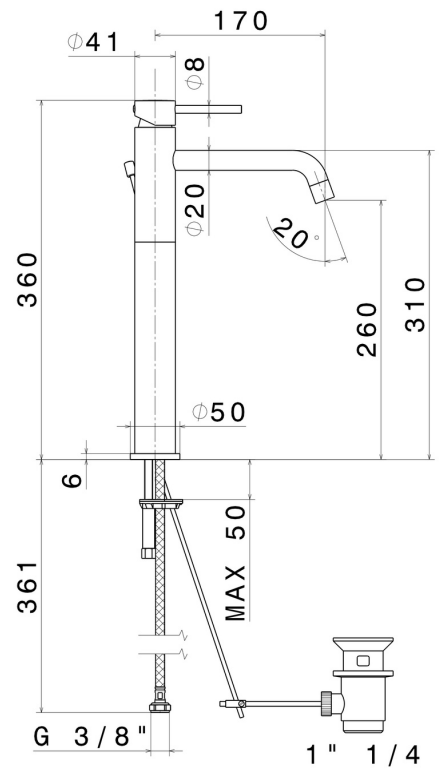

**XT**

**4204.M0.077**

Mitigeur lavabo pour vasque à poser. Version haute - finition Carbon Satin

Carbon Satin

**CARACTÉRISTIQUES**

Matériau	<b>Laiton</b>
Technologie	<b>Low Lead - Save Water</b>
Installation	<b>À poser</b>
Bec	<b>Bec long</b>
Version	<b>Version haute</b>
Type de perçage	<b>Monotrou</b>
Type de commande	<b>Monocommande</b>
Vidage	<b>Avec vidage</b>
Mitigeur d'eau	<b>Mécanique</b>

**DESSIN TECHNIQUE**

**XT**

**4204.M0.077**

Mitigeur lavabo pour vasque à poser. Version haute - finition Carbon Satin