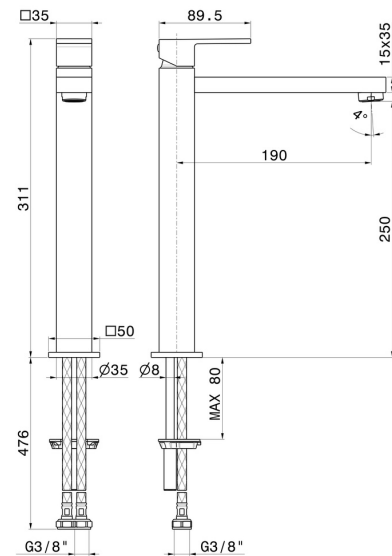

ERGO-Q

66419.01.093

Mitigeur lavabo pour vasque à poser. Version haute - finition
Matt Black

Sans vidage

SAVE
WATER

CARACTÉRISTIQUES

Matériau	Laiton
Technologie	Save Water
Installation	À poser
Version	Version haute
Type de perçage	Monotrou
Type de commande	Monocommande
Vidage	Sans vidage
Mitigeur d'eau	Mécanique

DESSIN TECHNIQUE

ERGO-Q

66419.01.093

Mitigeur lavabo pour vasque à poser. Version haute - finition Matt Black

FINITIONS DISPONIBLES

01.093

Matt Black

21.018